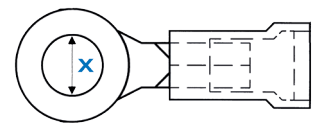

### Ringkabelschuhe, teilisoliert Ring terminals, pre-insulated

Bezeichnung	mm <sup>2</sup>	AWG	Bestell-Nr./Farbcode	Maße (x)	Stück
Description	mm <sup>2</sup>	AWG	Order no./colour code	Dimensions (x)	Pieces
R 3-1	0,5-1	20-18	V70RK004002	M3	100
R 3,5-1	0,5-1	20-18	V70RK004003	M3,5	100
R 4-1	0,5-1	20-18	V70RK004004	M4	100
R 5-1	0,5-1	20-18	V70RK004005	M5	100
R 6-1	0,5-1	20-18	V70RK004006	M6	100
R 8-1	0,5-1	20-18	V70RK004007	M8	100
R 10-1	0,5-1	20-18	V70RK004008	M10	100
R 3-2,5	1,5-2,5	16-14	V70RK004009	M3	100
R 3,5-2,5	1,5-2,5	16-14	V70RK004010	M3,5	100
R 4-2,5	1,5-2,5	16-14	V70RK004011	M4	100
R 5-2,5	1,5-2,5	16-14	V70RK004012	M5	100
R 6-2,5	1,5-2,5	16-14	V70RK004013	M6	100
R 8-2,5	1,5-2,5	16-14	V70RK004014	M8	100
R 10-2,5	1,5-2,5	16-14	V70RK004015	M10	100
R 4-6	4-6	12-10	V70RK004017	M4	100
R 5-6	4-6	12-10	V70RK004018	M5	100
R 6-6	4-6	12-10	V70RK004019	M6	100
R 8-6	4-6	12-10	V70RK004020	M8	100
R 10-6	4-6	12-10	V70RK004021	M10	100
R 12-6	4-6	12-10	V70RK004022	M12	100